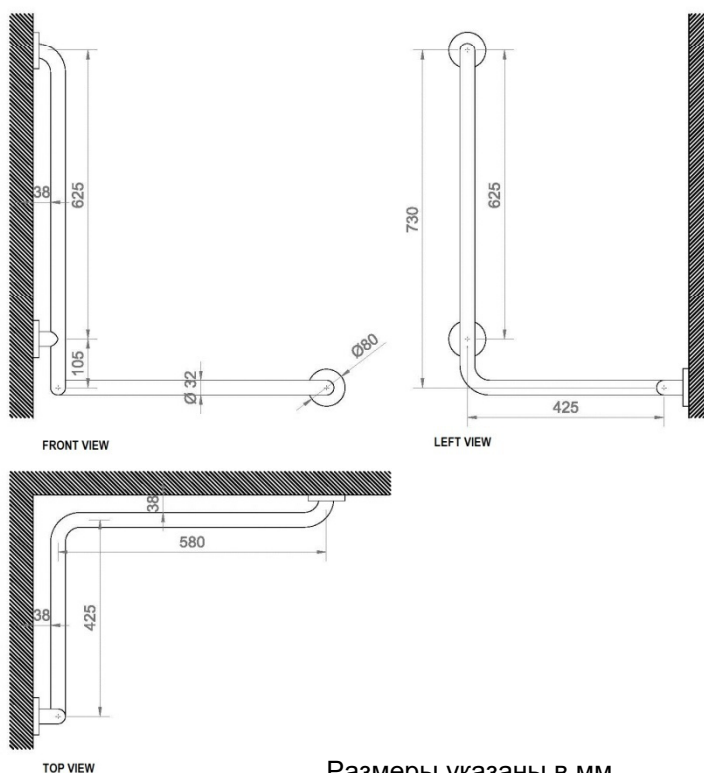

**Угловой поручень с тремя точками фиксации**

- Настенный поручень для душа.
- Изгиб на 90° в двух плоскостях.
- 3 точки крепления.
- Подходит для адаптированных ванных комнат, душа, туалетов, биде.
- Сатинированная (матовая) нержавеющая сталь. Также доступен с полированной (глянцевой) отделкой.

**ТЕХНИЧЕСКАЯ ИНФОРМАЦИЯ**

- Выполнен из нержавеющей стали AISI 304
- Размеры между точками крепления: горизонтальный короткий рычаг 425 мм, горизонтальный длинный рычаг 580 мм, вертикальный рычаг 730 мм.
- Диаметр поручня 32 мм.
- Опционально — дополнительная поддержка для душа.
- Рекомендуется установка на высоте 70-75 см от пола.

**КРАТКОЕ ОПИСАНИЕ**

NOFER или аналогичный с двумя изгибами под 90° и тремя точками крепления к стене. Сделан из нержавеющей стали AISI 304. Размеры рычагов — 425 мм, 580 мм, 730 мм.

**ЧЕРТЕЖ**

Размеры указаны в мм